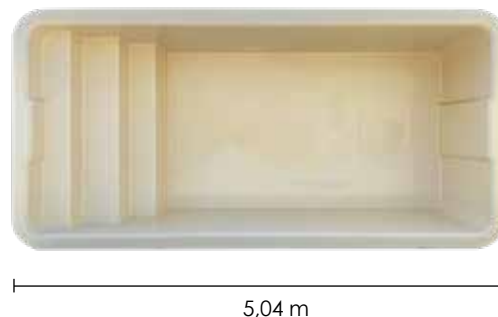

GARDEN

Piscina in vetroresina ideale per piccoli spazi o ambienti interni.

Viene fornita completa di locale tecnico MAC 6 con:

- 1 pompa di filtrazione 0,37 kW monofase
- 1 filtro a sabbia
- 1 quadro di comando con pianificazione delle fasce orarie di filtrazione
- 1 skimmer, 2 bocchette di immissione, 1 faro led bianco.
- Kit nuoto contro corrente per la VERSIONE PRESTIGE

Fiberglass pool ideal for small spaces or indoors. It is supplied complete with technical housing MAC 6 with:

- 1 filtration pump 0,37 kW mono-phase
- 1 sand filter
- 1 control panel with planning filtration slots
- 1 skimmer, 2 return fitting, 1 led white projector
- swimming against current KIT for PRESTIGE VERSION

illuminazione led
led lighting

nuoto controcorrente
(ver. PRESTIGE)
counter-current swimming
(PRESTIGE ver.)

DIMENSIONI / DIMENSIONS:

- Lunghezza interna: 4,66 m
- Larghezza interna: 2,10 m
- Lunghezza esterna: 5,04 m
- Larghezza esterna: 2,40 m
- Altezza: 1,39 m
- Internal length: 4,66 m
- Internal width: 2,10 m
- External length: 5,04 m
- External width: 2,40 m
- Height: 1,39 m